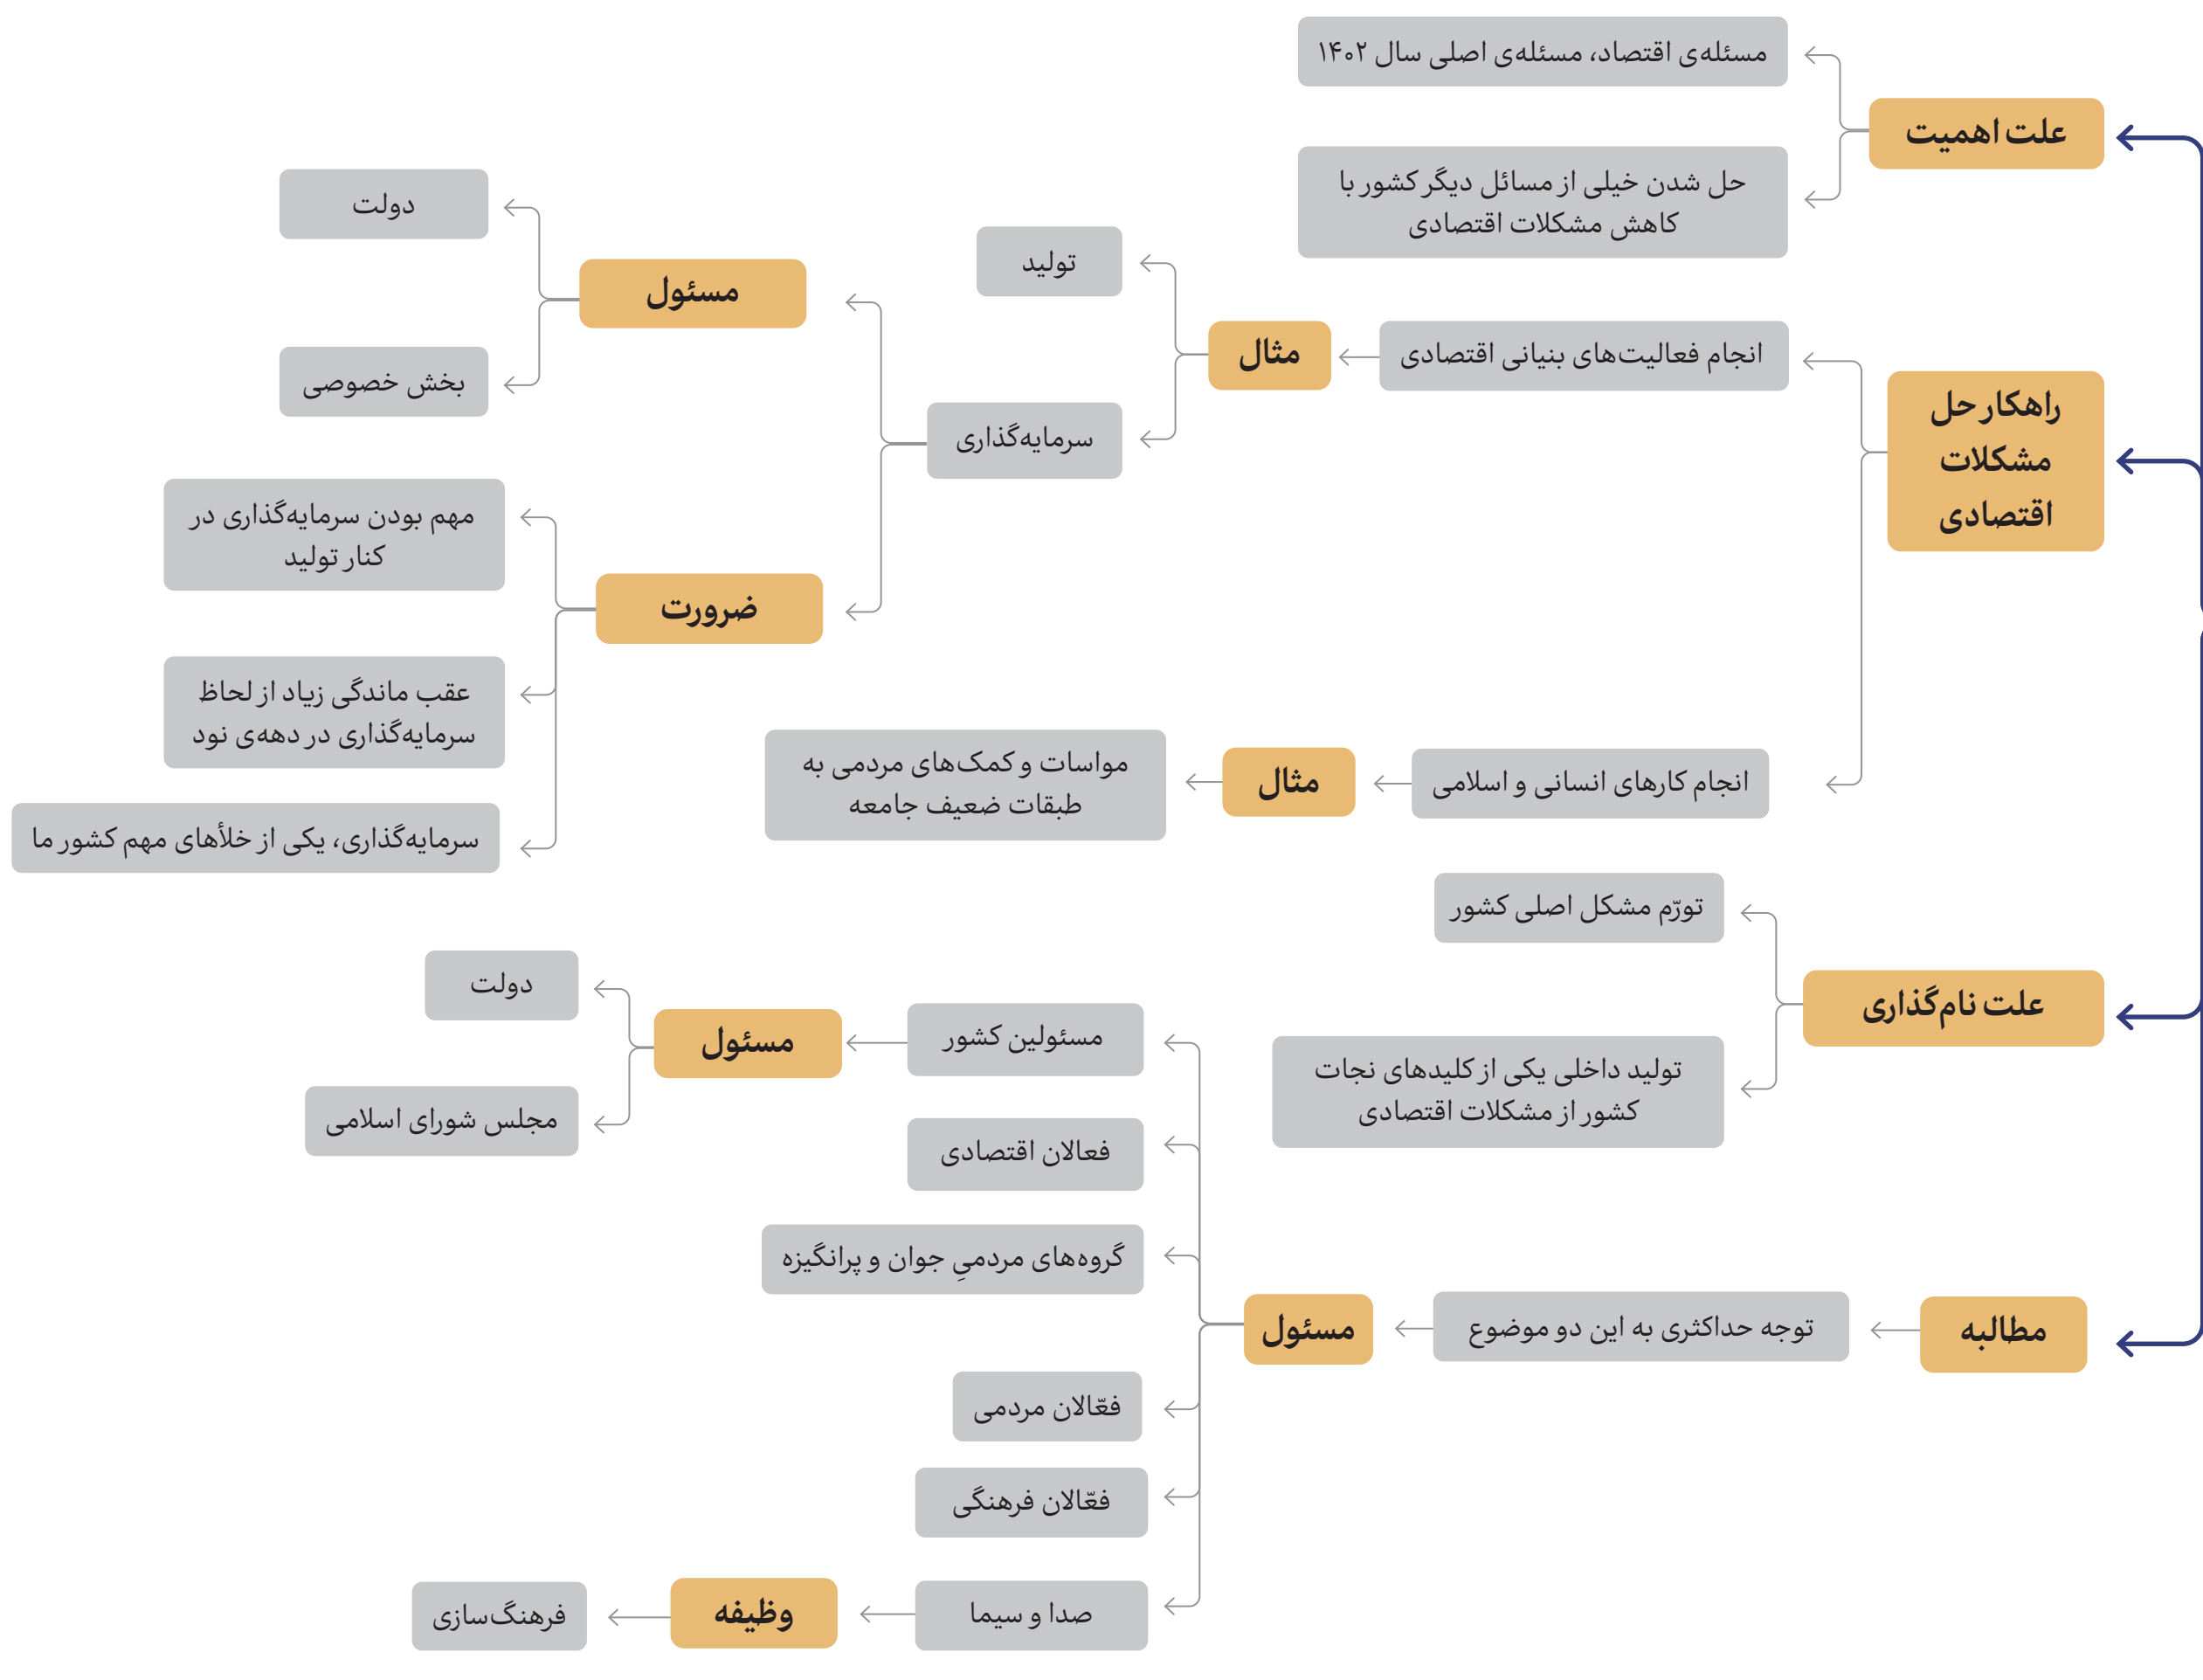

پیام نوروزی رهبر انقلاب به مناسبت آغاز سال ۱۴۰۲

سال ۱۴۰۱ سالی سرشار از عوارض اقتصادی، سیاسی و اجتماعی شیرین و تلخ

شعار سال ۱۴۰۲ (مه‌ار) تورم، رشد تولید

برای دریافت متن بیانات اسکن کنید