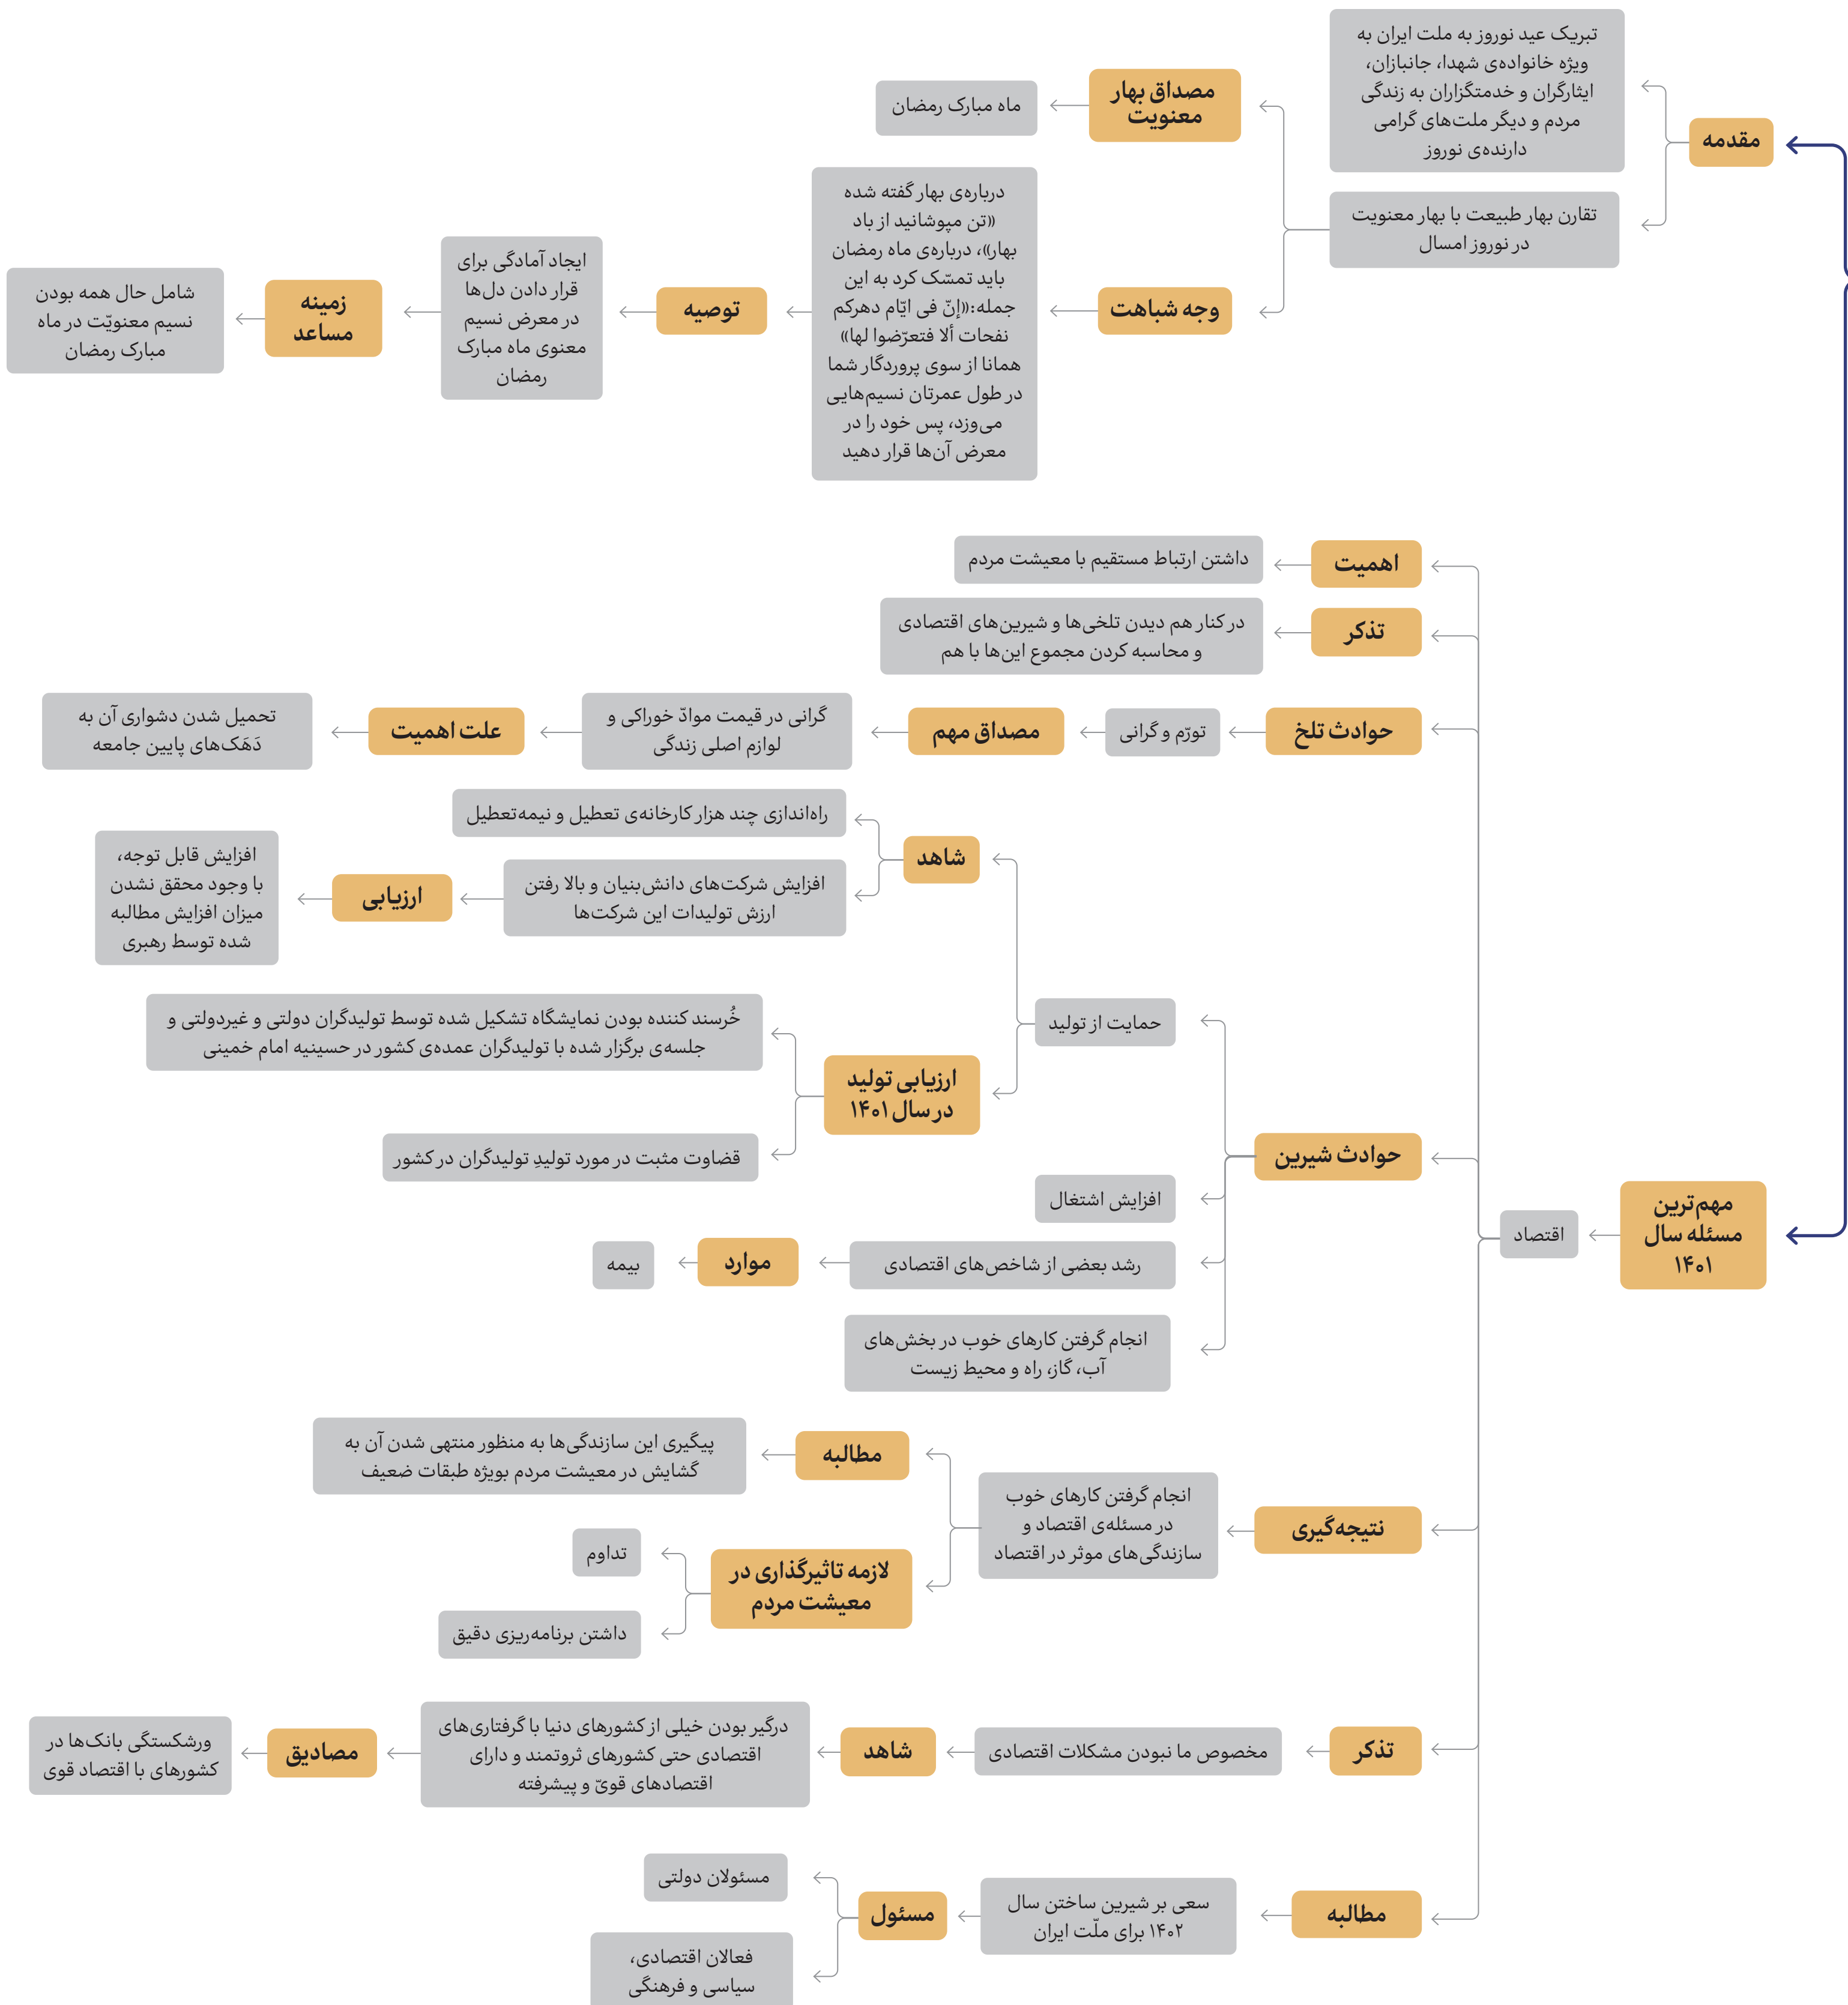

پیام نوروزی رهبر انقلاب به مناسبت آغاز سال ۱۴۰۲

سال ۱۴۰۱ سالی سرشار از عوارض اقتصادی، سیاسی و اجتماعی شیرین و تلخ

شعار سال ۱۴۰۲ (مه‌ار) تورم، رشد تولید

برای دریافت متن بیانات اسکن کنید